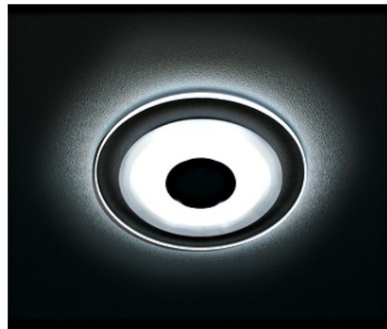

SCHRACK SUSAN-R LED 6X1W 3000K 205LM, DIMABIL, 350MA, IP20

EAN-Code 5291889026518
Inălțime 26,00mm
Diametru 150,00mm
Masă netă 0,03kg.
Fabricant 06-One Light
Watt 6x1W
Lumeni 205lm
Culoare lumină alb cald
Temperatura culorii 3000K
Dimabil da
Clasă de protecție III
Grad de protecție IP20
Tip iluminare downlight
Sursă iluminare LED
Număr lămpi 6
Dulie lampă LED Platine
Curent operational mA 350mA
Montaj Montaj incastat in plafon
Adancime montaj 60mm
Material acril
Pachete disponibile 1 buc.
Pret: 26,22 lei (TVA inclus)

Detalii online: <https://www.materialelectrice.ro/susan-r-led-6x1w-3000k-205lm-dimabil-350ma-ip20-277626>