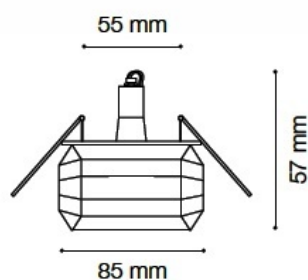

Specificatii:

Sursa de iluminat: G9 28W (inclusa); max: 1x40W G9

Dimensiuni: Ø 80 mm x H 50 mm

Pret: 119,40 lei (TVA inclus)

Detalii online: <https://www.materialeelectrice.ro/spot-incestrat-soul-2-d-80-mm-40w-dulie-g9-transparent-27762>