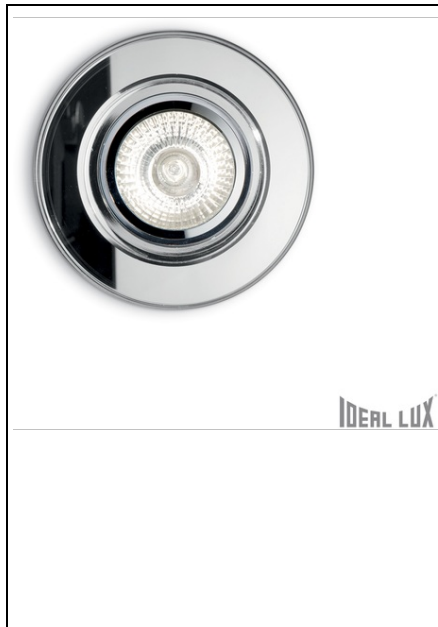

**IDEAL LUX SPOT INCASTRAT BLUES, D:95 MM, 50W, DULIE GU10,  
ROTUND, TRANSPARENT**

Corp din aluminiu rotund cu finisaj alb, fumuriu sau transparent. Partea centrala fixa.  
Sursa de iluminat inclusa. Se poate echipata optional cu becuri tip LED, halogen sau  
economice. Se vinde in set de 3 bucati.

Specificatii:

Sursa de iluminat: GU10 28W (inclusa); max: 1x50W

Dimensiuni: Ø 95 mm x H 35 mm

Pret: 143,25 lei (TVA inclus)

Detalii online: <https://www.materialelectrice.ro/spot-incastrat-blues-d-95-mm-50w-dulie-gu10-rotund-transparent>