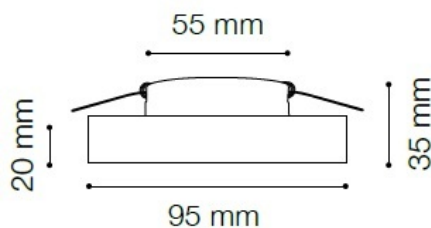

**IDEAL LUX SPOT INCASTRAT BLUES, D:95 MM, 50W, DULIE GU10,  
ROTUND, TRANSPARENT**

Corp din aluminiu rotund cu finisaj alb, fumuriu sau transparent. Partea centrala fixa.  
Sursa de iluminat inclusa. Se poate echipata optional cu becuri tip LED, halogen sau  
economice. Se vinde in set de 3 bucati.

Specificatii:

Sursa de iluminat: GU10 28W (inclusa); max: 1x50W

Dimensiuni: Ø 95 mm x H 35 mm

Pret: 143,25 lei (TVA inclus)

Detalii online: <https://www.materialelectrice.ro/spot-incastrat-blues-d-95-mm-50w-dulie-gu10-rotund-transparent>