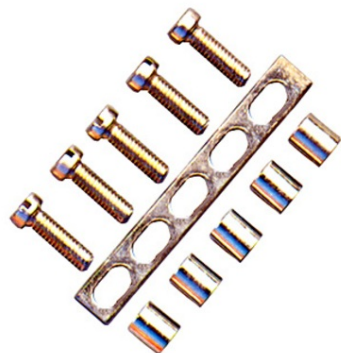

### **SCHRACK ȂZURUB+BUCAȂĂF PENTRU CLEME TIP CBD.70**

EAN-Code 9004840177909  
Lungime 30,00mm  
LȂĂEime netȂĂf 8,00mm  
InȂĂflȂĂfime 28,00mm  
Diametru 8,00mm  
MasȂĂf netȂĂf 0,01kg.  
Sistem cleme cu ȂYurub  
Versiune accesorii  
Conductor masiv panȂĂf la 95mm<sup>2</sup>mm<sup>2</sup>  
Conductor multifilar panȂĂf la 95mm<sup>2</sup>mm<sup>2</sup>  
Accesorii punte scurtcircuitoare  
Pachete disponibile 1 buc., 10 buc.  
Pret: 12,05 lei (TVA inclus)

Detalii online: <https://www.materialeelectrice.ro/surub-bucsa-pentru-cleme-tip-cbd-70-277590>