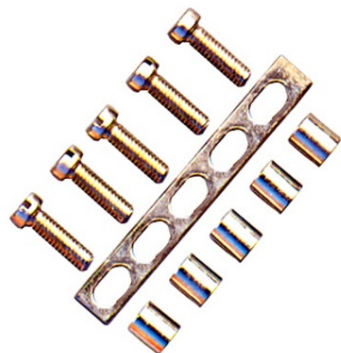

SCHRACK ȂZURUB+BUCAȂĂF PENTRU CLEME TIP CBD.70

EAN-Code 9004840177909
Lungime 30,00mm
LĂF>ime netĂf 8,00mm
InĂflĂfime 28,00mm
Diametru 8,00mm
MasĂf netĂf 0,01kg.
Sistem cleme cu ĂYurub
Versiune accesorii
Conductor masiv panĂf la 95mm²mm²
Conductor multifilar panĂf la 95mm²mm²
Accesorii punte scurtcircuitoare
Pachete disponibile 1 buc., 10 buc.
Pret: 12,06 lei (TVA inclus)

Detalii online: <https://www.materialeelectrice.ro/surub-bucsa-pentru-cleme-tip-cbd-70-277590>