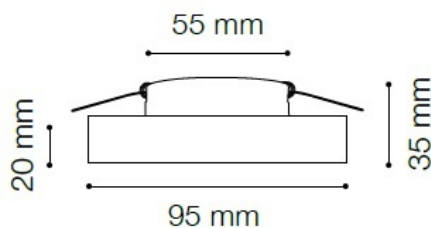

IDEAL LUX

IDEAL LUX SPOT INCASTRAT BLUES, D:95 MM, 50W, DULIE GU10, ROTUND, FUMURIU

Corp din aluminiu rotund cu finisaj alb, fumuriu sau transparent. Partea centrala fixa. Sursa de iluminat inclusa. Se poate echipata optional cu becuri tip LED, halogen sau economice. Se vinde in set de 3 bucati.

Specificatii:

Sursa de iluminat: GU10 28W (inclusa); max: 1x50W

Dimensiuni: Ø 95 mm x H 35 mm

Pret: 143,29 lei (TVA inclus)

Detalii online: <https://www.materialelectrice.ro/spot-incastrat-blues-d-93-mm-50w-dulie-gu10-rotund-fumuriu>