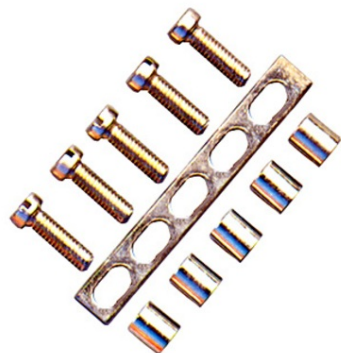

SCHRACK ĂYURUB+BUCAĂF PENTRU CLEME TIP CBC.25 - 35

EAN-Code 9004840177886
Lungime 30,00mm
LĂfime netĂf 8,00mm
InĂflĂfime 23,00mm
Diametru 5,00mm
MasĂf netĂf 0,01kg.
Sistem cleme cu ĂYurub
Versiune accesorii
Conductor masiv panĂf la 50mm²mm²
Conductor multifilar panĂf la 35mm²mm²
Accesorii punte scurtcircuitoare
Pachete disponibile 1 buc., 10 buc.
Pret: 4,11 lei (TVA inclus)

Detalii online: <https://www.materialeelectrice.ro/surub-bucsa-pentru-cleme-tip-cbc-25-35-277588>