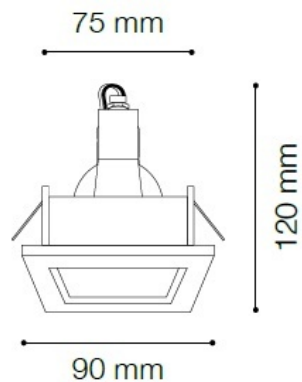

IDEAL LUX

IDEAL LUX SPOT INCASTRAT FUNKY, D:90 MM, 50W, DULIE GU10, PATRAT, NICHEL

Spot incastrat fix, ce foloseste un corp metalic patrat, cu finisaj alb, brun, cromat, nichelat sau aluminiu. Sursa de iluminat neinclusa. Se poate echipata optional cu becuri tip LED, halogen sau economice.

Specificatii:
Sursa de iluminat: max: 1x50W
Dimensiuni: Ø 90 x H 90 x P 45 mm

Pret: 71,66 lei (TVA inclus)

Detalii online: <https://www.materialeelectrice.ro/spot-incastrat-funky-d-90-mm-50w-dulie-gu10-patrat-nichel>