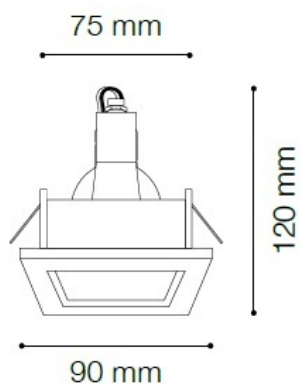

IDEAL LUX

IDEAL LUX SPOT INCASTRAT FUNKY, D:90 MM, 50W, DULIE GU10, PATRAT, BRUN

Spot incastat fix, ce foloseste un corp metalic patrat, cu finisaj alb, brun, cromat, nichelat sau aluminiu. Sursa de iluminat neinclusa. Se poate echipata optional cu becuri tip LED, halogen sau economice.

Specificatii:
Sursa de iluminat: max: 1x50W
Dimensiuni: Ø 90 x H 90 x P 45 mm

Pret: 107,39 lei (TVA inclus)

Detalii online: <https://www.materialeelectrice.ro/spot-incastrat-funky-d-90-mm-50w-dulie-gu10-patrat-brun>