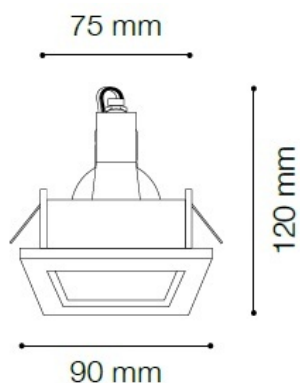

IDEAL LUX

IDEAL LUX CORP DE ILUMINAT FUNKY

Spot incastat fix, ce foloseste un corp metalic patrat, cu finisaj alb, brun, cromat, nichelat sau aluminiu. Sursa de iluminat neinclusa. Se poate echipata optional cu becuri tip LED, halogen sau economice.

Specificatii:
Sursa de iluminat: max: 1x50W
Dimensiuni: Ø 90 x H 90 x P 45 mm

Pret: 107,44 lei (TVA inclus)

Detalii online: <https://www.materialeelectrice.ro/spot-incestrat-funky-d-90-mm-50w-dulie-gu10-patrat-aluminiu-27753>