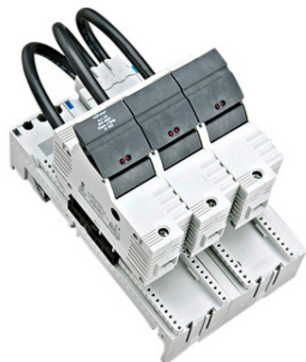

Furnizor: **Sc Trivolt Distribution SRL**
Reg. com.: J23/3300/2016
CIF: RO36421140
Adresa: Strada Apusului nr 3 (primul
sens giratoriu Tehodor Pallady-
Autostrada Soarelui), Catelu, Ilfov
Banca: BRD
IBAN: RO34BRDE441SV13182234410

SCHRACK SUPORT PORTFUZIBILE CU MONTAJ PE BARĂF + LED
CLASA J, 35-60A

EAN-Code 4021267319700
MasĂf cupru 424,0000gr.
Pachete disponibile 1 buc.
Pret: 997,88 lei (TVA inclus)

Detalii online: <https://www.materialeelectrice.ro/suport-portfuzibile-cu-montaj-pe-bara-led-clasa-j-35-60a-277437>