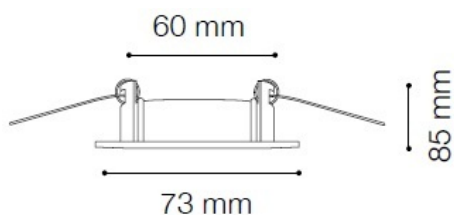

IDEAL LUX SPOT INCASTRAT JAZZ, D:73 MM, 50W, DULIE GU10, ROTUND, ALB

Corp din aluminiu rotund cu finisaj alb, cromat sau nichelat. Partea centrala reglabila.
Spot compus din 3 piese. Sursa de iluminat inclusa. Se poate echipata optional cu becuri
tip LED, halogen sau economice.

Specificatii:

Sursa de iluminat: GU10 28W (inclusa); max: 1x50W

Dimensiuni: Ø 73 mm x H 85 mm

Pret: 59,72 lei (TVA inclus)

Detalii online: <https://www.materialeelectrice.ro/spot-incastrat-jazz-d-73-mm-50w-dulie-gu10-rotund-alb>