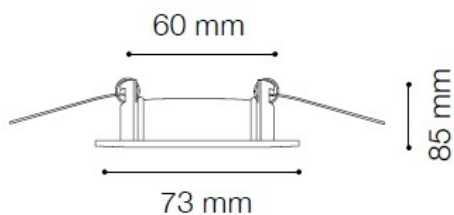

### **IDEAL LUX CORP DE ILUMINAT JAZZ**

Corp din aluminiu rotund cu finisaj alb, cromat sau nichelat. Partea centrala reglabila.  
Spot compus din 3 piese. Sursa de iluminat inclusa. Se poate echipata optional cu becuri  
tip LED, halogen sau economice.

Specificatii:  
Sursa de iluminat: GU10 28W (inclusa); max: 1x50W  
Dimensiuni: Ø 73 mm x H 85 mm

Pret: 29,86 lei (TVA inclus)

Detalii online: <https://www.materialelectrice.ro/spot-incestrat-jazz-d-73-mm-50w-dulie-gu10-rotund-aluminiu-27739>