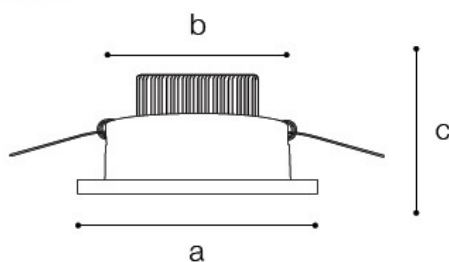

IDEAL LUX

**IDEAL LUX SPOT INCASTRAT DELTA, D:70 MM, 1W, 90LM, LED,
ROTUND, NICHEL**

Corp din aluminiu rotund cu finisaj alb, cromat sau nichelat. Partea centrala reglabila.
Spot compus din 3 piese. Sursa de iluminat inclusa.

Specificatii:
Sursa de iluminat: 1x1W LED
Tip lumina: calda
Durata de viata: ~ 20.000 ore
Dimensiuni: a 70 b 55 c 50 mm
Flux luminos: 90 Lm

Pret: 89,59 lei (TVA inclus)

Detalii online: <https://www.materialeelectrice.ro/spot-incastrat-delta-d-70-mm-1w-90lm-led-rotund-nichel>