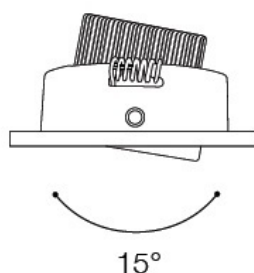

IDEAL LUX

**IDEAL LUX SPOT INCASTRAT DELTA, D:70 MM, 1W, 90LM, LED,
ROTUND, NICHEL**

Corp din aluminiu rotund cu finisaj alb, cromat sau nichelat. Partea centrala reglabila.
Spot compus din 3 piese. Sursa de iluminat inclusa.

Specificatii:
Sursa de iluminat: 1x1W LED
Tip lumina: calda
Durata de viata: ~ 20.000 ore
Dimensiuni: a 70 b 55 c 50 mm
Flux luminos: 90 Lm

Pret: 89,59 lei (TVA inclus)

Detalii online: <https://www.materialeelectrice.ro/spot-incastrat-delta-d-70-mm-1w-90lm-led-rotund-nichel>