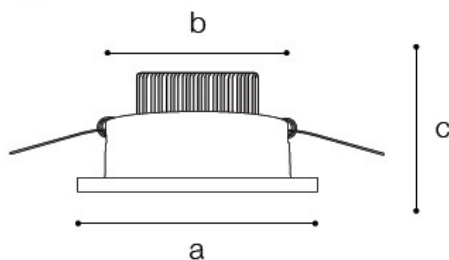

IDEAL LUX

**IDEAL LUX SPOT INCASTRAT DELTA, D:70 MM, 1W, 90LM, LED,
ROTUND, CROM**

Corp din aluminiu rotund cu finisaj alb, cromat sau nichelat. Partea centrala reglabila.
Spot compus din 3 piese. Sursa de iluminat inclusa.

Specificatii:
Sursa de iluminat: 1x1W LED
Tip lumina: calda
Durata de viata: ~ 20.000 ore
Dimensiuni: a 70 b 55 c 50 mm
Flux luminos: 90 Lm

Pret: 89,59 lei (TVA inclus)

Detalii online: <https://www.materialeelectrice.ro/spot-incastrat-delta-d-70-mm-1w-90lm-led-rotund-crom>