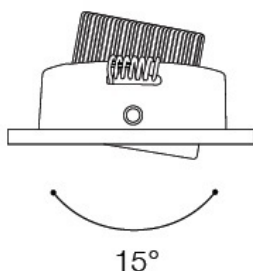

IDEAL LUX

**IDEAL LUX SPOT INCASTRAT DELTA, D:70 MM, 1W, 90LM, LED,
ROTUND, CROM**

Corp din aluminiu rotund cu finisaj alb, cromat sau nichelat. Partea centrala reglabila.
Spot compus din 3 piese. Sursa de iluminat inclusa.

Specificatii:
Sursa de iluminat: 1x1W LED
Tip lumina: calda
Durata de viata: ~ 20.000 ore
Dimensiuni: a 70 b 55 c 50 mm
Flux luminos: 90 Lm

Pret: 89,59 lei (TVA inclus)

Detalii online: <https://www.materialeelectrice.ro/spot-incastrat-delta-d-70-mm-1w-90lm-led-rotund-crom>