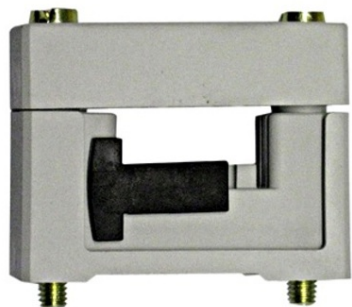

SCHRACK SUPORT BARE PEN LA SI015000--

EAN-Code 4021267016012
Lățime netă 20,00mm
Înălțime 65,00mm
Adâncime netă 49,50mm
Masă netă 0,06kg
Temperatura minimă a mediului ambiant -25°C
Temperatura maximă a mediului ambiant 55°C
Sistem 60mm
Componente sistem suport bare colectoare
Dimensiune 20x10mm, 20x5mm, 30x10mm, 30x5mm, pana la 20x3mm
Serie Wohner
Pachete disponibile 1 buc.
Pret: 36,17 lei (TVA inclus)

Detalii online: <https://www.materialelectrice.ro/suport-bare-pen-la-si015000-277364>