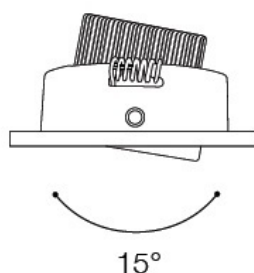

IDEAL LUX

**IDEAL LUX SPOT INCASTRAT DELTA, D:85 MM, 3W, 270LM, LED,
ROTUND, NICHEL**

Corp din aluminiu rotund cu finisaj alb, cromat sau nichelat. Partea centrala reglabila.
Spot compus din 3 piese. Sursa de iluminat inclusa.

Specificatii:
Sursa de iluminat: 3x1W LED
Tip lumina: calda
Durata de viata: ~ 20.000 ore
Dimensiuni: a 85 b 70 c 40 mm
Flux luminos: 270 Lm

Pret: 119,28 lei (TVA inclus)

Detalii online: <https://www.materialeelectrice.ro/spot-incastrat-delta-d-85-mm-3w-270lm-led-rotund-nichel>