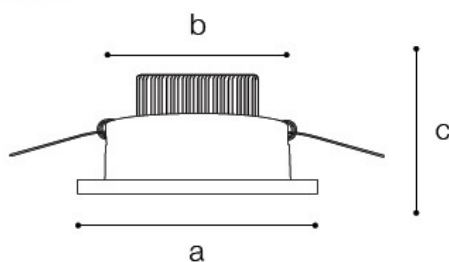

IDEAL LUX

**IDEAL LUX SPOT INCASTRAT DELTA, D:85 MM, 3W, 270LM, LED,
ROTUND, NICHEL**

Corp din aluminiu rotund cu finisaj alb, cromat sau nichelat. Partea centrala reglabila.
Spot compus din 3 piese. Sursa de iluminat inclusa.

Specificatii:
Sursa de iluminat: 3x1W LED
Tip lumina: calda
Durata de viata: ~ 20.000 ore
Dimensiuni: a 85 b 70 c 40 mm
Flux luminos: 270 Lm

Pret: 119,28 lei (TVA inclus)

Detalii online: <https://www.materialeelectrice.ro/spot-incastrat-delta-d-85-mm-3w-270lm-led-rotund-nichel>