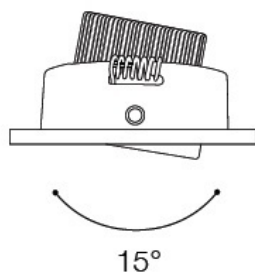

IDEAL LUX

**IDEAL LUX SPOT INCASTRAT DELTA, D:85 MM, 3W, 270LM, LED,
ROTUND, ALB**

Corp din aluminiu rotund cu finisaj alb, cromat sau nichelat. Partea centrala reglabila.
Spot compus din 3 piese. Sursa de iluminat inclusa.

Specificatii:
Sursa de iluminat: 3x1W LED
Tip lumina: calda
Durata de viata: ~ 20.000 ore
Dimensiuni: a 85 b 70 c 40 mm
Flux luminos: 270 Lm

Pret: 131,21 lei (TVA inclus)

Detalii online: <https://www.materialeelectrice.ro/spot-incastrat-delta-d-85-mm-3w-270lm-led-rotund-alb>