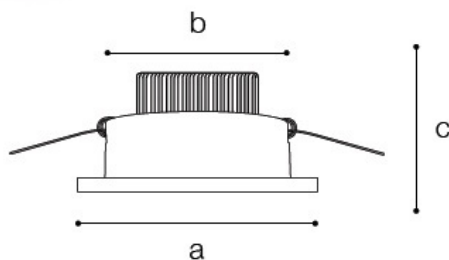

IDEAL LUX

**IDEAL LUX SPOT INCASTRAT DELTA, D:85 MM, 3W, 270LM, LED,
ROTUND, ALB**

Corp din aluminiu rotund cu finisaj alb, cromat sau nichelat. Partea centrala reglabila.
Spot compus din 3 piese. Sursa de iluminat inclusa.

Specificatii:
Sursa de iluminat: 3x1W LED
Tip lumina: calda
Durata de viata: ~ 20.000 ore
Dimensiuni: a 85 b 70 c 40 mm
Flux luminos: 270 Lm

Pret: 131,21 lei (TVA inclus)

Detalii online: <https://www.materialeelectrice.ro/spot-incastrat-delta-d-85-mm-3w-270lm-led-rotund-alb>