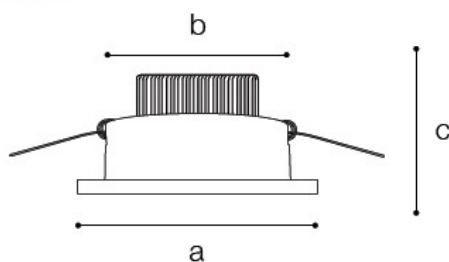

**IDEAL LUX**

**IDEAL LUX SPOT INCASTRAT DELTA, D:105 MM 5W, 450LM, LED,  
ROTUND, NICHEL**

Corp din aluminiu rotund cu finisaj alb, cromat sau nichelat. Partea centrala reglabila.  
Spot compus din 3 piese. Sursa de iluminat inclusa.

Specificatii:  
Sursa de iluminat: 5x1W LED  
Tip lumina: calda  
Durata de viata: ~ 20.000 ore  
Dimensiuni: a 105 b 90 c 65 mm  
Flux luminos: 450 Lm

Pret: 232,60 lei (TVA inclus)

Detalii online: <https://www.materialeelectrice.ro/spot-incastrat-delta-d-105-mm-5w-450lm-led-rotund-nichel>