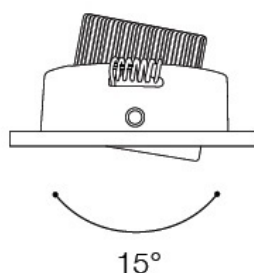

**IDEAL LUX**

**IDEAL LUX SPOT INCASTRAT DELTA, D:105 MM 5W, 450LM, LED,  
ROTUND, NICHEL**

Corp din aluminiu rotund cu finisaj alb, cromat sau nichelat. Partea centrala reglabila.  
Spot compus din 3 piese. Sursa de iluminat inclusa.

Specificatii:  
Sursa de iluminat: 5x1W LED  
Tip lumina: calda  
Durata de viata: ~ 20.000 ore  
Dimensiuni: a 105 b 90 c 65 mm  
Flux luminos: 450 Lm

Pret: 232,60 lei (TVA inclus)

Detalii online: <https://www.materialeelectrice.ro/spot-incastrat-delta-d-105-mm-5w-450lm-led-rotund-nichel>