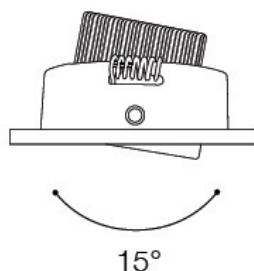

**IDEAL LUX**

**IDEAL LUX SPOT INCASTRAT DELTA, D:105 MM 5W, 450LM, LED, ROTUND, CROM**

Corp din aluminiu rotund cu finisaj alb, cromat sau nichelat. Partea centrala reglabila.  
Spot compus din 3 piese. Sursa de iluminat inclusa.

Specificatii:  
Sursa de iluminat: 5x1W LED  
Tip lumina: calda  
Durata de viata: ~ 20.000 ore  
Dimensiuni: a 105 b 90 c 65 mm  
Flux luminos: 450 Lm

Pret: 232,94 lei (TVA inclus)

Detalii online: <https://www.materialelectrice.ro/spot-incastrat-delta-d-105-mm-5w-450lm-led-rotund-crom>