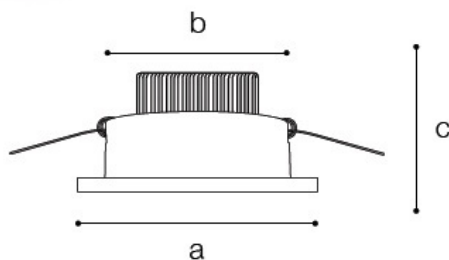

**IDEAL LUX**

**IDEAL LUX SPOT INCASTRAT DELTA, D:105 MM 5W, 450LM, LED, ROTUND, CROM**

Corp din aluminiu rotund cu finisaj alb, cromat sau nichelat. Partea centrala reglabila.  
Spot compus din 3 piese. Sursa de iluminat inclusa.

Specificatii:  
Sursa de iluminat: 5x1W LED  
Tip lumina: calda  
Durata de viata: ~ 20.000 ore  
Dimensiuni: a 105 b 90 c 65 mm  
Flux luminos: 450 Lm

Pret: 232,94 lei (TVA inclus)

Detalii online: <https://www.materialelectrice.ro/spot-incastrat-delta-d-105-mm-5w-450lm-led-rotund-crom>