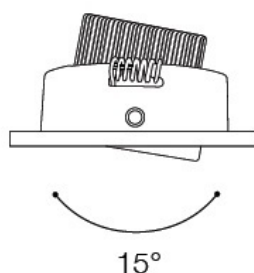

IDEAL LUX

IDEAL LUX SPOT INCASTRAT DELTA, D:105 MM 5W, 450LM, LED, ROTUND, ALB

Corp din aluminiu rotund cu finisaj alb, cromat sau nichelat. Partea centrala reglabila.
Spot compus din 3 piese. Sursa de iluminat inclusa.

Specificatii:
Sursa de iluminat: 5x1W LED
Tip lumina: calda
Durata de viata: ~ 20.000 ore
Dimensiuni: a 105 b 90 c 65 mm
Flux luminos: 450 Lm

Pret: 262,42 lei (TVA inclus)

Detalii online: <https://www.materialeelectrice.ro/spot-incastrat-delta-d-105-mm-5w-450lm-led-rotund>