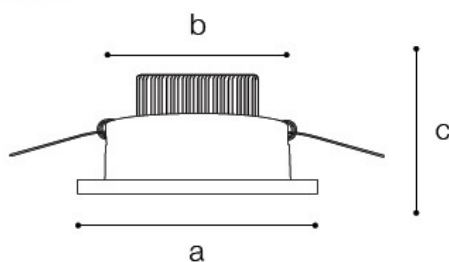

IDEAL LUX

IDEAL LUX SPOT INCASTRAT DELTA, D:105 MM 5W, 450LM, LED, ROTUND, ALB

Corp din aluminiu rotund cu finisaj alb, cromat sau nichelat. Partea centrala reglabila.
Spot compus din 3 piese. Sursa de iluminat inclusa.

Specificatii:
Sursa de iluminat: 5x1W LED
Tip lumina: calda
Durata de viata: ~ 20.000 ore
Dimensiuni: a 105 b 90 c 65 mm
Flux luminos: 450 Lm

Pret: 262,42 lei (TVA inclus)

Detalii online: <https://www.materialeelectrice.ro/spot-incastrat-delta-d-105-mm-5w-450lm-led-rotund>