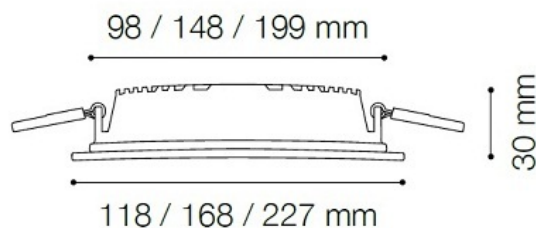

**IDEAL LUX**

**IDEAL LUX SPOT INCASTRAT, GROOVE, D:227 MM 30W, 2500LM,  
LED, ROTUND**

Spot incastrabil de tip tehnic. Corpul spotului cat si partea exterioara sunt acoperite cu pulbere de aluminiu. Dispensur de lumina confectionat din plastic dur si stabil datorita clemelor de fixare. Sursa de iluminat si driver extern inclus.

Specificatii:  
Sursa de iluminat: LED  
Tip lumina: calda  
Durata de viata: ~ 25.000 ore  
Diametru:  $\varnothing$  227 mm  
Inaltime: 35 mm  
Flux luminos: 2500 Lm

Pret: 274,74 lei (TVA inclus)

Detalii online: <https://www.materialeelectrice.ro/spot-incastrat-groove-d-227-mm-30w-2500lm-led-rotund>