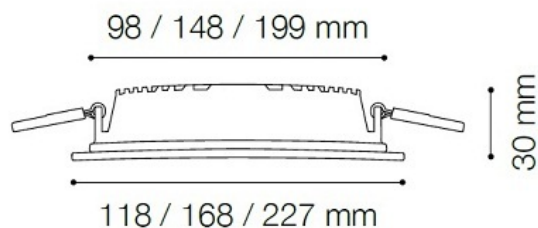

IDEAL LUX

**IDEAL LUX SPOT INCASTRAT, GROOVE, D:168 MM 20W, 1400LM,
LED, ROTUND**

Spot incastrabil de tip tehnic. Corpul spotului cat si partea exterioara sunt acoperite cu pulbere de aluminiu. Dispensur de lumina confectionat din plastic dur si stabil datorita clemelor de fixare. Sursa de iluminat si driver extern inclus.

Specificatii:
Sursa de iluminat: LED
Tip lumina: calda
Durata de viata: ~ 25.000 ore
Diametru: \varnothing 168 mm
Inaltime: 35 mm
Flux luminos: 1400 Lm

Pret: 209,04 lei (TVA inclus)

Detalii online: <https://www.materialeelectrice.ro/spot-incastrat-groove-d-168-mm-20w-1400lm-led-rotund>