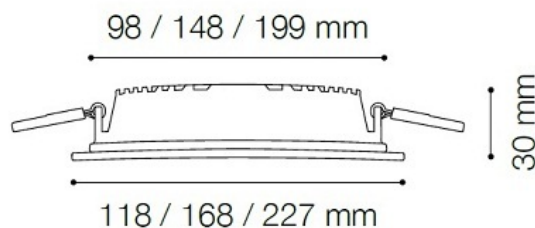

**IDEAL LUX**

**IDEAL LUX SPOT INCASTRAT, GROOVE, D:118 MM 10W, 800LM, LED, ROTUND**

Spot incastabil de tip tehnic. Corpul spotului cat si partea exterioara sunt acoperite cu pulbere de aluminiu. Dispensur de lumina confectionat din plastic dur si stabil datorita clemelor de fixare. Sursa de iluminat si driver extern inclus.

Specificatii:  
Sursa de iluminat: LED  
Tip lumina: calda  
Durata de viata: ~ 25.000 ore  
Diametru:  $\varnothing$  118 mm  
Inaltime: 35 mm  
Flux luminos: 800 Lm

Pret: 173,20 lei (TVA inclus)

Detalii online: <https://www.materialeelectrice.ro/spot-incastrat-groove-d-118-mm-10w-800lm-led-rotund>