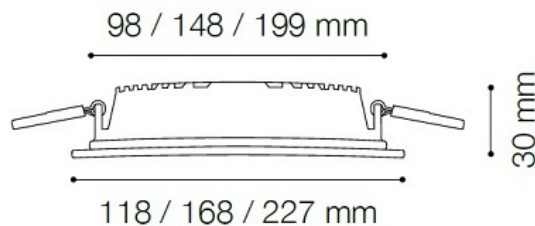

IDEAL LUX

IDEAL LUX SPOT INCASTRAT, GROOVE, 20W, 1400LM, LED, PATRAT, ALB

Spot incastabil de tip tehnic. Corpul spotului cat si partea exterioara sunt acoperite cu pulbere de aluminiu. Dispensur de lumina confectionat din plastic dur si stabil datorita clemelor de fixare. Sursa de iluminat si driver extern inclus.

Specificatii:

Sursa de iluminat: LED

Tip lumina: calda

Durata de viata: ~ 25.000 ore

Dimensiuni: L: 168 mm x H: 35 mm x P: 168 mm.

Flux luminos: 1400 Lm

Pret: 215,01 lei (TVA inclus)

Detalii online: <https://www.materialeelectrice.ro/spot-incastrat-groove-20w-1400lm-led-patrat-alb>