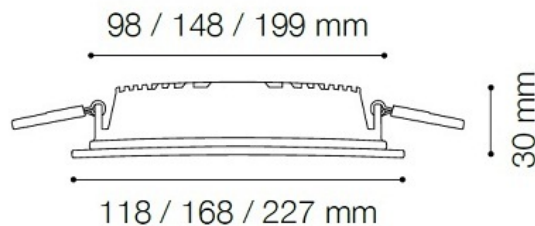

IDEAL LUX

IDEAL LUX SPOT INCASTRAT, GROOVE, 10W, 800LM, LED, PATRAT, ALB

Spot incastabil de tip tehnic. Corpul spotului cat si partea exterioara sunt acoperite cu pulbere de aluminiu. Dispersor de lumina confectionat din plastic dur si stabil datorita clemelor de fixare. Sursa de iluminat si driver extern inclus.

Specificatii:

Sursa de iluminat: LED

Tip lumina: calda

Durata de viata: ~ 25.000 ore

Dimensiuni: L: 118 mm x H: 35 mm x P: 118 mm.

Flux luminos: 800 Lm

Pret: 179,18 lei (TVA inclus)

Detalii online: <https://www.materialeelectrice.ro/spot-groove>