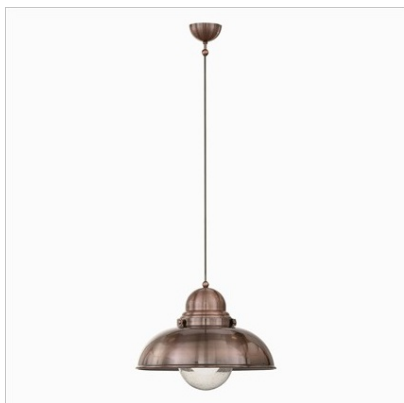

**IDEAL LUX PENDUL SAILOR D29, 1 BEC, DULIE E27, D:290 MM,  
H:450/1550 MM, CUPRU**

Corp de iluminat suspendat, cu abajur metalic disponibil in finisaj cromat, cupru sau brun. Interiorul abajurului este acoperit in email de culoare alba. Dispensator din sticla cu efect rustic. Cadru metalic in forma de dom. Cablurile electrice cat si firele de sustinere din otel sunt reglabile in inaltime cu ajutorul unui sistem de blocare automat. Pendulul este dotat cu 1 bec (neinclus), cu soclu de tip E27, dar se poate echipa optional cu becuri tip LED, halogen sau economice. Fiind un accesoriu de design de tip modern aduce un plus de rafinament incaperilor indeplinindu-si in acelasi timp si rolul functional.

Specificatii:  
Sursa iluminat: max 1x60W E27  
Grad de protectie: IP20  
Diametru:  $\varnothing$  290 mm  
Lungime cablu: 450/1550 mm

Pret: 774,78 lei (TVA inclus)

Detalii online: <https://www.materialelectrice.ro/pendul-sailor-d29-1-bec-dulie-e27-d-290-mm-h-450-1550-mm-cupru>