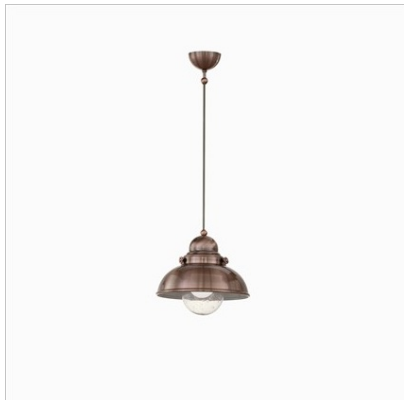

IDEAL LUX CORP DE ILUMINAT SAILOR SP1 D29

Corp de iluminat suspendat, cu abajur metalic disponibil in finisaj cromat, cupru sau brun. Interiorul abajurului este acoperit in email de culoare alba. Dispensor din sticla cu efect rustic. Cadru metalic in forma de dom. Cablurile electrice cat si firele de sustinere din otel sunt reglabile in inaltime cu ajutorul unui sistem de blocare automat. Pendulul este dotat cu 1 bec (neinclus), cu soclu de tip E27, dar se poate echipa optional cu becuri tip LED, halogen sau economice. Fiind un accesoriu de design de tip modern aduce un plus de rafinament incaperilor indeplinindu-si in acelasi timp si rolul functional.

Specificatii:
Sursa iluminat: max 1x60W E27
Grad de protectie: IP20
Diamentru: \varnothing 290 mm
Lungime cablu: 450/1550 mm

Pret: 774,78 lei (TVA inclus)

Detalii online: <https://www.materialelectrice.ro/pendul-sailor-d29-1-bec-dulie-e27-d-290-mm-h-450-1550-mm-brun-27711>