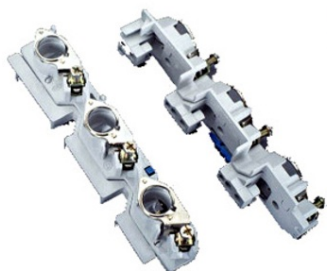

SCHRACK SOCLU SIGURANTE E18 63A LATIME 1 1/3

EAN-Code 4021267014988

Lățime netă 36,00mm

Înălțime 176,00mm

Adâncime netă 35,00mm

Masă netă 0,16kg.

Masă cupru 22,0000gr.

disipare 5,90W