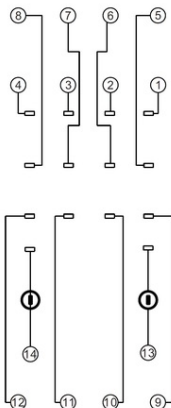

**SCHRACK SOCLU PENTRU RELEE RS, TERMINALE CU ĂYURUB, 14
POLI, 10A**

EAN-Code 9004840855166
LĂfime netĂf 26,70mm
InĂfime 42,20mm
MasĂf netĂf 0,05kg.
Temperatura minimĂf a mediului ambiant -40°C
Temperatura maximĂf a mediului ambiant 85°C
Curent nominal 10A
Accesorii soclu
Conductor masiv 0.5 - 2.5mm²
Conductor multifilar 0.5 - 2.5mm²
Conductor multifilar sertizat cu bucĂf 0.5 - 2.5mm²
Pachete disponibile 1 buc., 10 buc., 200 buc.
Pret: 14,21 lei (TVA inclus)

Detalii online: <https://www.materialeelectrice.ro/soclu-pentru-relee-rs-terminale-cu-surub-14-poli-10a-277001>