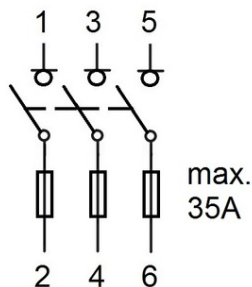

**SCHRACK SOCLU PENTRU PORTFUZIBILE D02, SERIA ARROW S, 3-
POLI, 35A**

EAN-Code 9004840780055

Lăţime netă 81,00mm

Înălţime 90,00mm

Adâncime netă 74,00mm

Masă netă 0,42kg.

Masă cupru 90,0000gr.

disipare 19,80W

Temperatura minimă a mediului ambiant -25°C

Temperatura maximă a mediului ambiant 70°C

Versiune separator orizontal cu fuzibil

Poli 3

Mărimă fuzibil 35A

Caracteristici inel de calibrare fixă

Serie ARROW S

Pachete disponibile 1 buc.