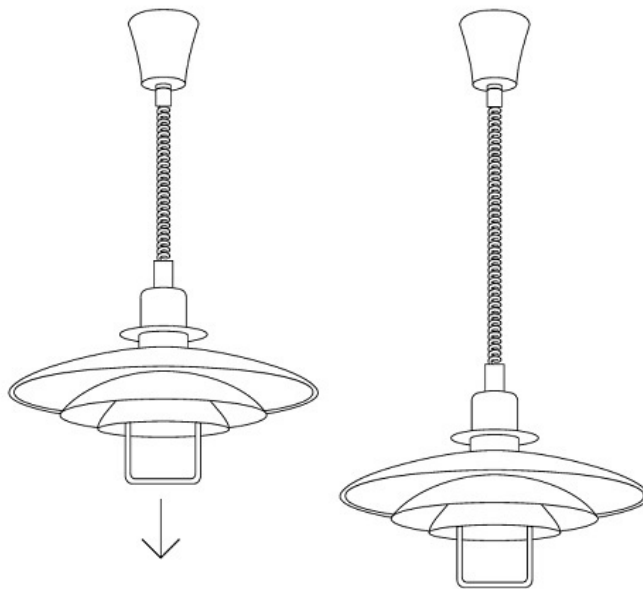

IDEAL LUX

**IDEAL LUX PENDUL COPENHAGEN, 1 BEC, DULIE E27, D:430 MM,
H:700/1650 MM, ALUMINIU**

Corp de iluminat suspendat, cu abajurul cat si cadrul din aluminiu lucios sau mat la exterior si acoperit cu email de culoare alba la interior. Echipat cu un dispozitiv pentru reglarea la inaltimea dorita. Pendulul este dotat cu 1 bec (neinclus), cu soclu de tip E27, dar se poate echipa optional cu becuri tip LED, halogen sau economice. Fiind un accesoriu de design de tip modern aduce un plus de refinament incaperilor indeplinindu-si in acelasi timp si rolul functional.

Specificatii:
Sursa iluminat: max 1x60W E27
Grad de protectie: IP20
Diametru: ø 430 mm
Lungime cablu: 700/1650 mm

Pret: 812,30 lei (TVA inclus)

Detalii online: <https://www.materialelectrice.ro/pendul-copenhagen-1-bec-dulie-e27-d-430-mm-h-700-1650-mm-aluminiu>