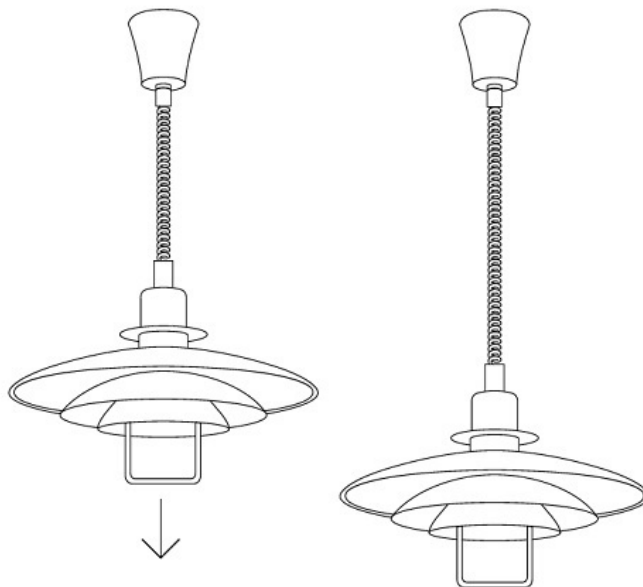

**IDEAL LUX**

**IDEAL LUX PENDUL COPENHAGEN, 1 BEC, DULIE E27, D:430 MM,  
H:700/1650 MM, ALB**

Corp de iluminat suspendat, cu abajurul cat si cadrul din aluminiu lucios sau mat la exterior si acoperit cu email de culoare alba la interior. Echipat cu un dispozitiv pentru reglarea la inaltimea dorita. Pendulul este dotat cu 1 bec (neinclus), cu soclu de tip E27, dar se poate echipa optional cu becuri tip LED, halogen sau economice. Fiind un accesoriu de design de tip modern aduce un plus de refinament incaperilor indeplinindu-si in acelasi timp si rolul functional.

Specificatii:  
Sursa iluminat: max 1x60W E27  
Grad de protectie: IP20  
Diametru: ø 430 mm  
Lungime cablu: 700/1650 mm

Pret: 812,30 lei (TVA inclus)

Detalii online: <https://www.materialelectrice.ro/pendul-copenhagen-1-bec-dulie-e27-d-430-mm-h-700-1650-mm-alb>