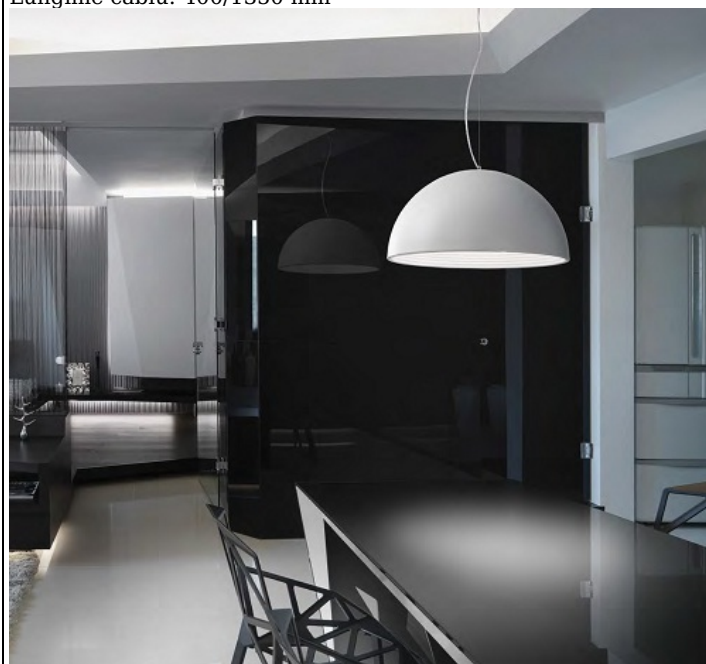

Furnizor: **Sc Trivolt Distribution SRL**
Reg. com.: J23/3300/2016
CIF: RO36421140
Adresa: Strada Apusului nr 3 (primul
sens giratoriu Tehodor Pallady-
Autostrada Soarelui), Catelu, Ilfov
Banca: BRD
IBAN: RO34BRDE441SV13182234410

IDEAL LUX CORP DE ILUMINAT DON SP1 SMALL

Corp de iluminat suspendat, cu abajur metalic vopsit alb mat la exterior si alb lucios in interior. Cadru metalic vopsit alb sau negru. Cablurile electrice cat si firele de sustinere din otel sunt reglabile in inaltime cu ajutorul unui sistem de blocare automat. Pendulul este dotat cu 1 bec (neinclus), cu soclu de tip E27, dar se poate echipa optional cu becuri tip LED, halogen sau economice. Fiind un accesoriu de design de tip modern aduce un plus de rafinament incaperilor indeplinindu-si in acelasi timp si rolul functional.

Specificatii:
Sursa iluminat: max 1x60W E27
Grad de protectie: IP20
Diametru: $\varnothing$ 400 mm
Lungime cablu: 400/1350 mm

Pret: 827,55 lei (TVA inclus)

Detalii online: <https://www.materialeelectrice.ro/pendul-don-mic-1-bec-dulie-e27-d-400-mm-h-400-1350-mm-alb-27680>