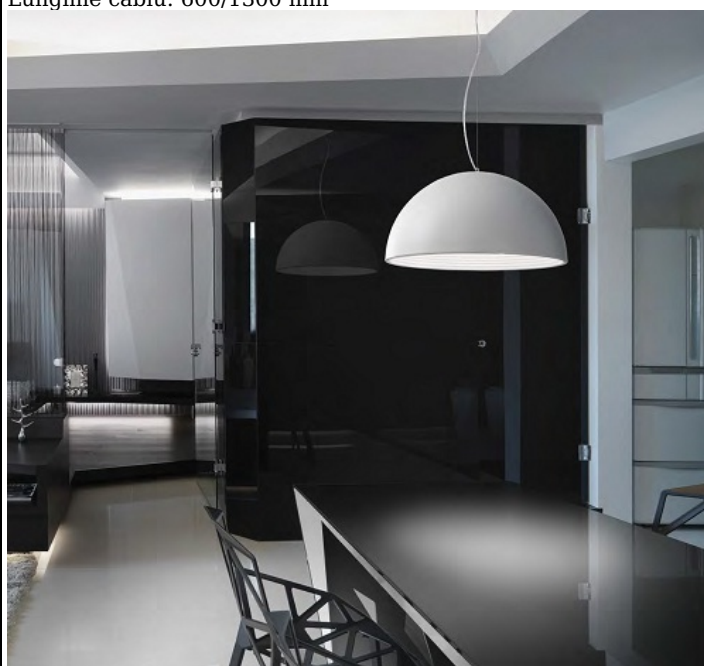

Pret: 1 499,94 lei (TVA inclus)

Detalii online: <https://www.materialeelectrice.ro/pendul-don-mare-1-bec-dulie-e27-d-500-mm-h-500-1400-mm-alb-27679>