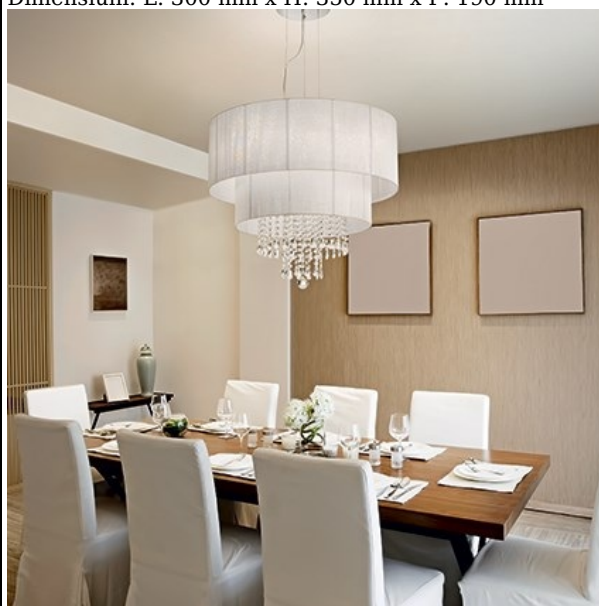

**IDEAL LUX APLICA OPERA, 1 LED + 2 BECURI, DULIE E14, L:300 MM;
H:350 MM; ARGINTIE**

Aplica cu abajurul realizat din folie de PVC acoperit cu fire lucioase, si pandantive de cristal taiate. Cadru metalic cromat. Aplica este dotata cu 2 becuri (neincluse), cu soclu de tip E14 + 1 LED, dar se poate echipa optional cu becuri tip LED, halogen sau economice. Aplica are intrerupator integrat. Fiind un accesoriu de design de tip modern aduce un plus de refinament incaperilor indeplinindu-si in acelasi timp si rolul functional.

Specificatii:

Sursa iluminat: max: 2x40W E14 + 1x1W LED/ 45Lm

Grad de protectie: IP20

Dimensiuni: L: 300 mm x H: 350 mm x P: 190 mm