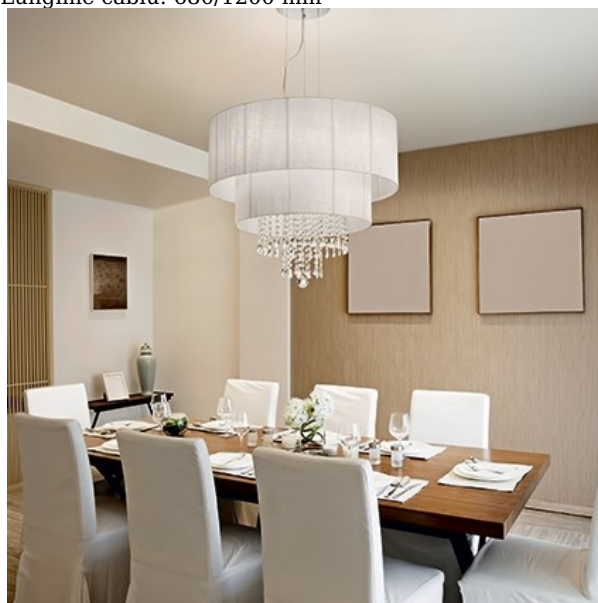

**IDEAL LUX LUSTRA OPERA, 6 BECURI, DULIE E27, D:710 MM,  
H:680/1200 MM, NEGRU**

Corp de iluminat suspendat, cu abajurul realizat din folie de PVC acoperit cu fire lucioase, si pandantive de cristal taiate. Cadru metalic cromat. Cablurile electrice cat si firele de sustinere din otel sunt reglabile in inaltime cu ajutorul unui sistem de blocare automat. Lustra este dotata cu 6 becuri (neincluse), cu soclu de tip E27, dar se poate echipa optional cu becuri tip LED, halogen sau economice. Fiind un accesoriu de design de tip modern aduce un plus de refinament incaperilor indeplinindu-si in acelasi timp si rolul functional.

Specificatii:  
Sursa iluminat: max 6x60W E27  
Grad de protectie: IP20  
Diametru:  $\varnothing$  710 mm  
Lungime cablu: 680/1200 mm

Pret: 2 358,29 lei (TVA inclus)

Detalii online: <https://www.materialeelectrice.ro/lustra-opera-6-becuri-dulie-e27-d-710-mm-h-680-1200-mm-negru>