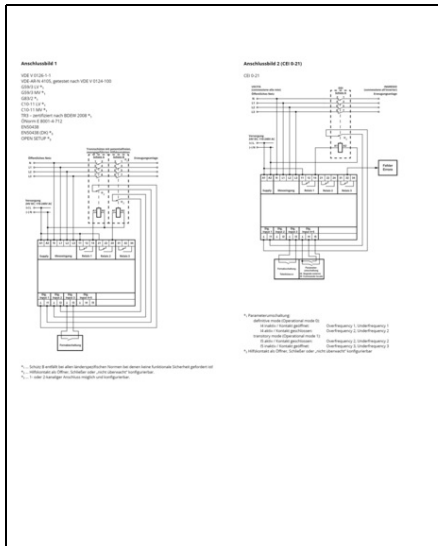

**SCHRACK SEPARATOR MĂFR. 00, 3POLI, 160A, SISTEM DE 100MM,
CLEME RAMĂF**

EAN-Code 9004840479713

Lăfime netăf 49,80mm

Inăfime 415,00mm

Adancime netăf 120,00mm

Masăf netăf 1,18kg.

Masăf cupru 433,0000gr.

disipare 18,00W

Serie ARROW II

Pachete disponibile 1 buc., 170 buc.

Pret: 410,82 lei (TVA inclus)

Detalii online: <https://www.materialeelectrice.ro/separator-mar-00-3poli-160a-sistem-de-100mm-cleme-rama-275789>