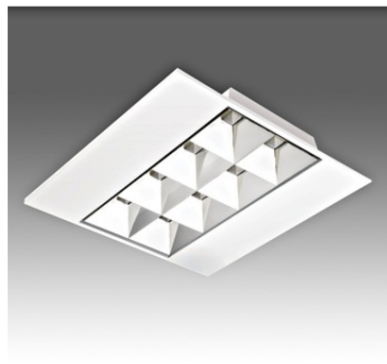

**SCHRACK SELENA LED 39W M625 ED 3850LM/840 UGR<17 MAT  
IP20 ALB**

EAN-Code 9004840571042  
Lungime 622,00mm  
Lățime netă 622,00mm  
Masă netă 2,70kg.  
Culoare alb  
Mască mat  
Fabricant 02-Schrack  
Indice de orbire (UGR)  
Balast insert electronic EVG  
Dulie lampă LED Platine  
Watt 39W  
Eficiență sistem 99lm/W  
Culoare lumină neutral white  
Temperatura culorii 4000K  
Indice redare culoare >80  
Lumeni 3850lm  
Durată de viață 50.000h / L80 / B10  
Grad de protecție IP20  
Rezistență la șoc IK04  
Pachete disponibile 1 buc., 44 buc.  
Pret: 200,57 lei (TVA inclus)

Detalii online: <https://www.materialeelectrice.ro/selena-led-39w-m625-ed-3850lm-840-ugr-17-mat-ip20-alb-275584>