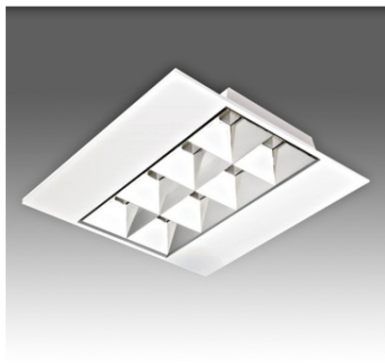

**SCHRACK SELENA LED 39W M600 ED 3850LM/840 UGR<17 MAT  
IP20 ALB**

EAN-Code 9004840570991  
Lungime 595,00mm  
Lățime netă 595,00mm  
Masă netă 2,70kg.  
Culoare alb  
Mască mat  
Fabricant 02-Schrack  
Indice de orbire (UGR)  
Balast insert electronic EVG  
Dulie lampă LED Platine  
Watt 39W  
Eficiență sistem 99lm/W  
Culoare lumină neutral white  
Temperatura culorii 4000K  
Indice redare culoare >80  
Lumeni 3850lm  
Durată de viață 50.000h / L80 / B10  
Grad de protecție IP20  
Rezistență la Țoc IK04  
Pachete disponibile 1 buc., 44 buc.  
Pret: 200,74 lei (TVA inclus)

Detalii online: <https://www.materialelectrice.ro/selena-led-39w-m600-ed-3850lm-840-ugr-17-mat-ip20-alb-275582>