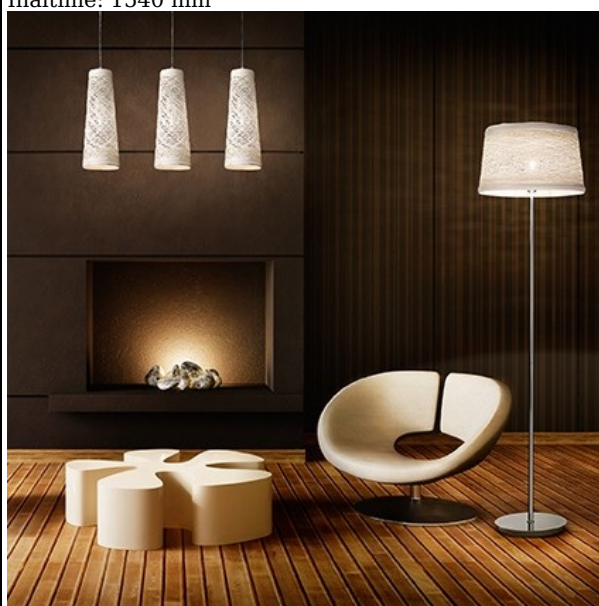

**IDEAL LUX LAMPA DE PODEA BASKET, 1 BECURI, DULIE E27, D:410
MM, H:1540 MM, ALB**

Lampa de podea cu abajurul alcatuit dintr-o tesatura de fire ignifugate. Cadru metalic cromat. Lampa este dotata cu 1 bec (neinclus), cu soclu de tip E27, dar se poate echipa optional cu becuri tip LED, halogen sau economice. Fiind un accesoriu de design de tip modern aduce un plus de rafinament incaperilor indeplinindu-si in acelasi timp si rolul functional

Specificatii:
Sursa iluminat: max 1x60W E27
Grad de protectie: IP20
Diametru: \varnothing 410 mm
Inaltime: 1540 mm

Pret: 1 313,35 lei (TVA inclus)

Detalii online: <https://www.materialelectrice.ro/lampa-de-podea-basket-1-becuri-dulie-e27-d-410-mm-h-1540-mm-alb>