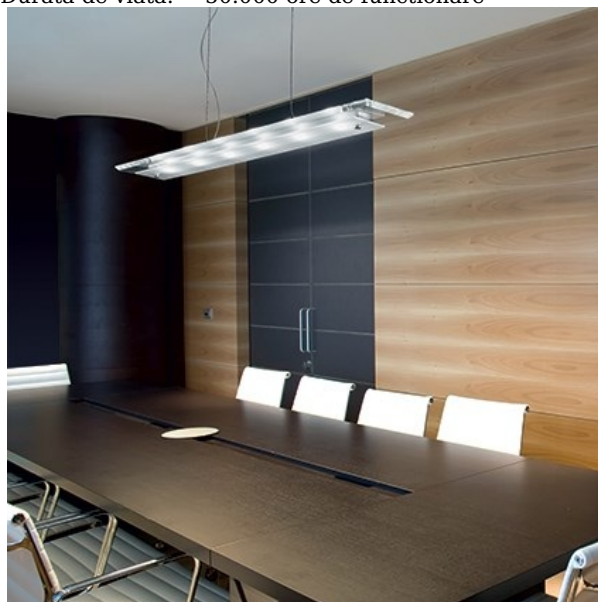

**IDEAL LUX PENDUL OFFICE, 7 LED, L:800 MM, H:150/800 MM,
TRANSPARENT**

Corp de iluminat suspendat, cu abajurul format din doua foi de sticla turnata (o foaie transparenta in partea superioara si o foaie sablata in partea inferioara). Cadru metalic cromat. Cablul electric cat si firele de sustinere din otel sunt reglabile in inaltime cu ajutorul unui sistem de blocare automat. Pendulul este dotat cu 6 becuri (incluse), de tip LED. Fiind un accesoriu de design de tip modern aduce un plus de refinement incaperilor indeplinindu-si in acelasi timp si rolul functional.

Specificatii:

Sursa iluminat: LED (lumina calda); max 6x3W / 1080 Lm

Grad de protectie: IP20

Dimensiuni: L: 800 mm x H: 150/800 mm x P: 120 mm

Durata de viata: ~ 50.000 ore de functionare