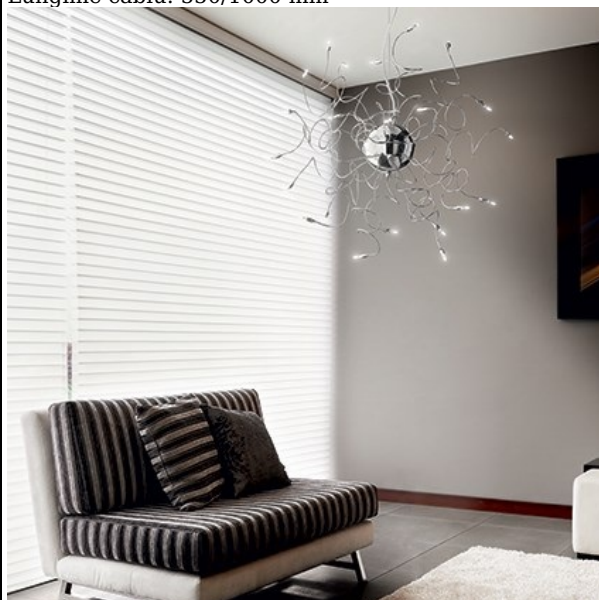

**IDEAL LUX LUSTRA FAVILLE, 22 BECURI, DULIE G4, D:640MM,
H:550/1000MM, CROM**

Corp de iluminat suspendat, cu brate ajustabile. Cadru metalic cromat. Cablul electric cat si firele de sustinere din otel sunt reglabile in inaltime cu ajutorul unui sistem de blocare automat. Lustra este dotata cu 22 becuri (incluse), cu soclu de tip G4, dar se poate echipa optional cu becuri tip LED, halogen sau economice. Fiind un accesoriu de design de tip modern aduce un plus de refinement incaperilor indeplinindu-si in acelasi timp si rolul functional

Specificatii:
Sursa iluminat: G4 10W (inclusa); max 22x10W G4
Grad de protectie: IP20
Diametru: ø 640 mm
Lungime cablu: 550/1000 mm

Pret: 2 362,50 lei (TVA inclus)

Detalii online: <https://www.materialelectrice.ro/lustra-faville-22-becuri-dulie-g4-d-640mm-h-550-1000mm>