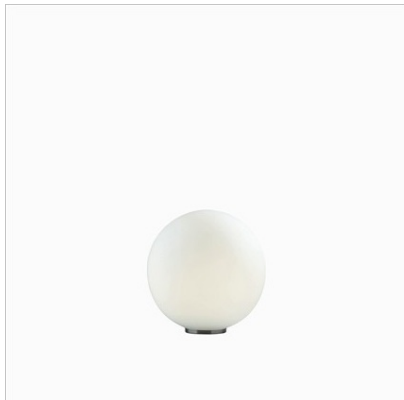

**IDEAL LUX VEIOZA MAPA BIANCO D20, 1 BEC, DULIE E27, D:200MM,  
H:210MM, ALB**

Veioza cu abajurul din sticla de culoare alba suflata si gravata manual. Cadru metalic cromat. Veioza este dotata cu 1 bec (neinclus), cu soclu de tip E27, dar se poate echipa optional cu becuri tip LED, halogen sau economice. Fiind un accesoriu de design de tip modern aduce un plus de rafinament incaperilor indeplinindu-si in acelasi timp si rolul functional.

Specificatii:  
Sursa iluminat: max 1x60W E27  
Grad de protectie: IP20  
Diametru:  $\varnothing$  200 mm  
Inaltime: 210 mm

Pret: 298,30 lei (TVA inclus)

Detalii online: <https://www.materialeelectrice.ro/veioza-mapa-bianco-d20-1-bec-dulie-e27-d-200mm-h-210mm-alb>