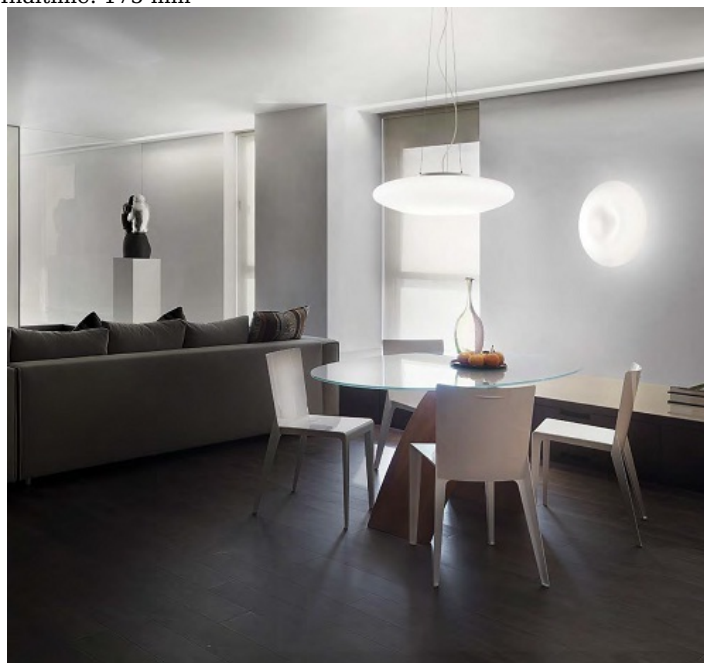

**IDEAL LUX PLAFONIERA GLORY D60, 6 BECURI LED, GX53 3000LM,
D:580MM, H:175MM, ALB**

Plafoniera cu abajurul din sticla de culoare alba suflata si gravata manual. Cadru metalic imbracat intr-un finisaj nichelat. Plafoniera este dotata cu 6 becuri (incluse), cu soclu de tip GX53 LED / 3000 Lm, dar se poate echipa optional cu becuri tip LED, halogen sau economice. Fiind un accesoriu de design de tip modern aduce un plus de refinament incaperilor indeplinindu-si in acelasi timp si rolul functional. Montajul este posibil pe tavan cat si pe perete.

Specificatii:
Sursa iluminat: max 6x7W (inclusa) GX53 LED / 3000 Lm
Grad de protectie: IP20
Diametru: $\varnothing$ 580 mm
Inaltime: 175 mm