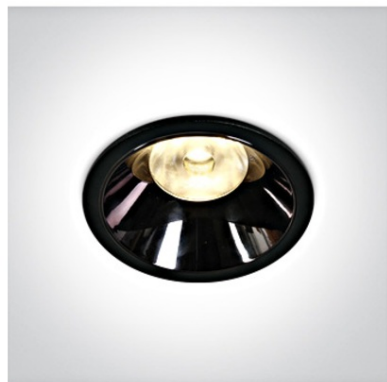

SCHRACK REMO 18 LED 18W 1750LM 3000K 36° 700MA IP20
NEGRU

EAN-Code 5291889064800
Înălțime 84,00mm
Diametru 104,00mm
Masă netă 11,88kg.
Culoare lumină alb cald
Surse de lumină incluse da
Putere 97,22W
Montaj Montaj incastrat in plafon
Culoare negru
Material Die-cast aluminum
Pachete disponibile 1 buc.
Pret: 182,50 lei (TVA inclus)

Detalii online: <https://www.materialeelectrice.ro/remo-18-led-18w-1750lm-3000k-360-700ma-ip20-negru-274772>