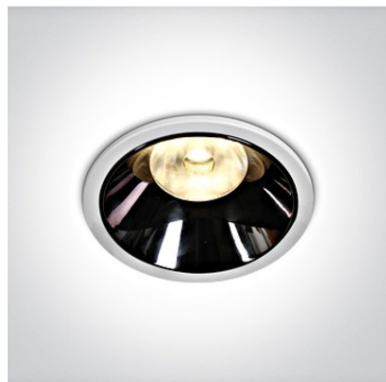

SCHRACK REMO 18 LED 18W 1750LM 3000K 36° 700MA IP20 ALB

EAN-Code 5291889064794
Inălțime 84,00mm
Diametru 104,00mm
Masă netă 2,38kg.
Culoare lumină alb cald
Surse de lumină incluse da
Putere 97,22W
Montaj Montaj incastat in plafon
Culoare alb
Material Die-cast aluminum
Pachete disponibile 1 buc.
Pret: 182,70 lei (TVA inclus)

Detalii online: <https://www.materialeelectrice.ro/remo-18-led-18w-1750lm-3000k-360-700ma-ip20-alb-274771>