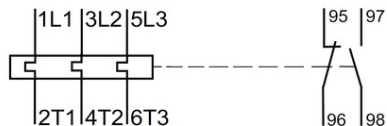

### **SCHRACK RELEU TERMIC CUBICO CLASSIC, 0.18A - 0.25A**

EAN-Code 9004840852165

Lățime netă 46,00mm

Inălțime 73,00mm

Adâncime netă 68,50mm

Masă netă 0,13kg.

disipare 4,00W

Temperatura minimă a mediului ambiant -25°C