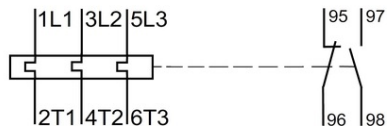

SCHRACK RELEU TERMIC CUBICO CLASSIC, 0.14A - 0.20A

EAN-Code 9004840852158

Lățime netă 46,00mm

Inălțime 73,00mm

Adâncime netă 68,50mm

Masă netă 0,13kg.

disipare 4,00W

Temperatura minimă a mediului ambiant -25°C