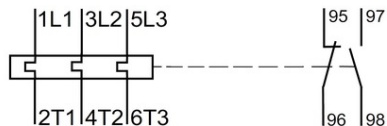

### **SCHRACK RELEU TERMIC CUBIC CLASIC, 9,00A - 13,00A**

EAN-Code 9004840852332

Lățime netă 46,00mm

Inălțime 73,00mm

Adâncime netă 68,50mm

Masă netă 0,13kg.

disipare 6,00W

Temperatura minimă a mediului ambiant -25°C