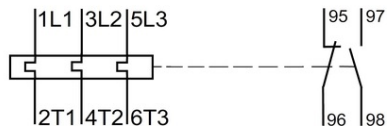

SCHRACK RELEU TERMIC CUBICO CLASIC, 7.50A - 10.00A

EAN-Code 9004840852325

Lățime netă 46,00mm

Inălțime 73,00mm

Adâncime netă 68,50mm

Masă netă 0,13kg.

disipare 5,00W

Temperatura minimă a mediului ambiant -25°C